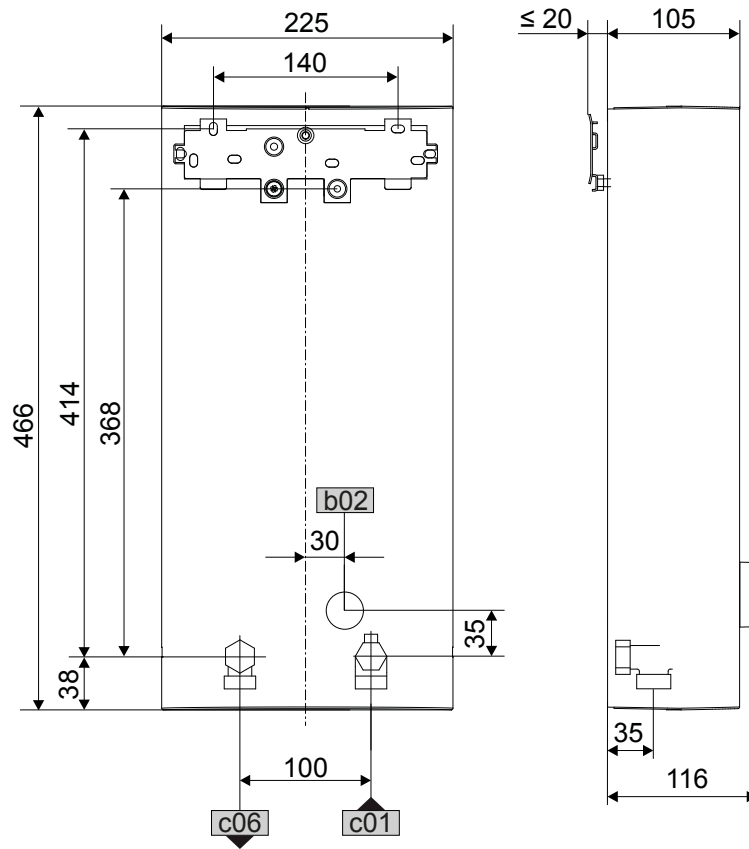

Afmetingen